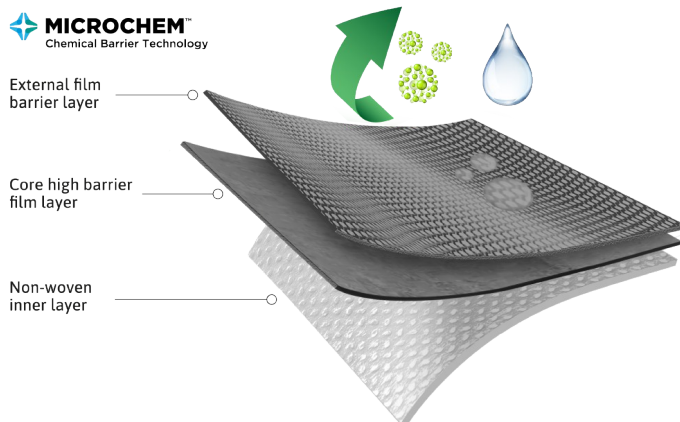

Sectoren

- Chemische sector
- Mijnbouw
- Olie en gas
- Biowetenschappen
- Voedselverwerking
- Service na verkoop in de autosector
- Nutsbedrijven

Toepassingen

- Onverwacht lekken, overlopen of andere lozingen
- Vrachtwagens en voertuigen laden en lossen
- Productinspectie
- Installaties en machines reinigen
- Vloeistoffen en vaste stoffen tussen containers, tanks en procesapparatuur overbrengen
- Pompen, kleppen of leidingen openen en laten leeglopen
- Grondstoffen vullen, mengen en laden
- Chemicaliën mengen of laden

BELANGRIJKSTE EIGENSCHAPPEN EN VOORDELEN

- Barrière van meerlaags materiaal die doeltreffend beschermt tegen verschillende chemicaliën
- Opvallend lichtgeel voor extra veiligheid van de werknemer
- Lichtgewicht en duurzaam

Technologie

Materiaal Schema